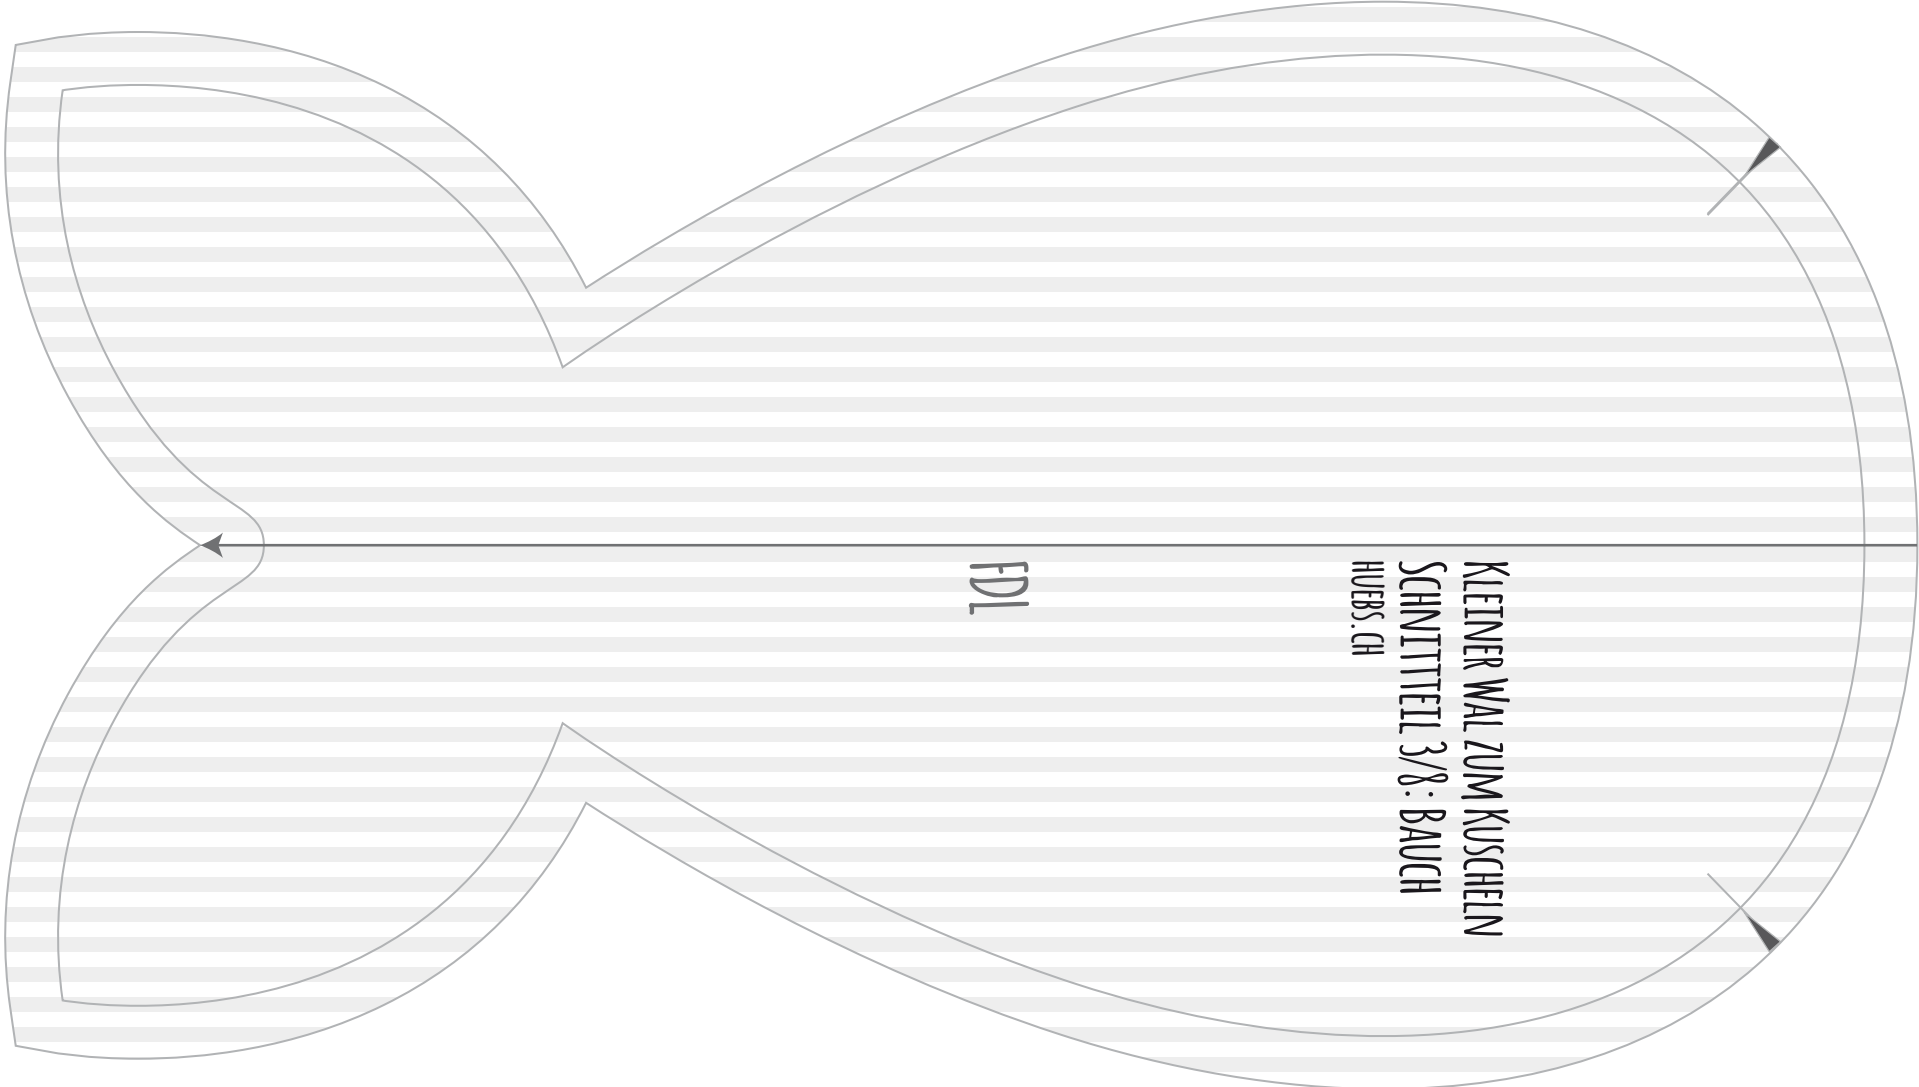

KLEINER WAL ZUM KUSCHELN

Schnittmuster

Mit Liebe zum Detail.

KLEINER WAL ZUM KUSCHELN
SCHNITTEIL 4/8: RÜCKEN
HUEBS.CH

FDL

KLEINER WAL ZUM KUSCHELN
SCHNITTEIL 7/8: FLOSSE-UNTEN-LINKS
HUEBS.CH

FDL

KLEINER WAL ZUM KUSCHELN
SCHNITTEIL 8/8: FLOSSE-UNTEN-RECHTS
HUEBS.CH