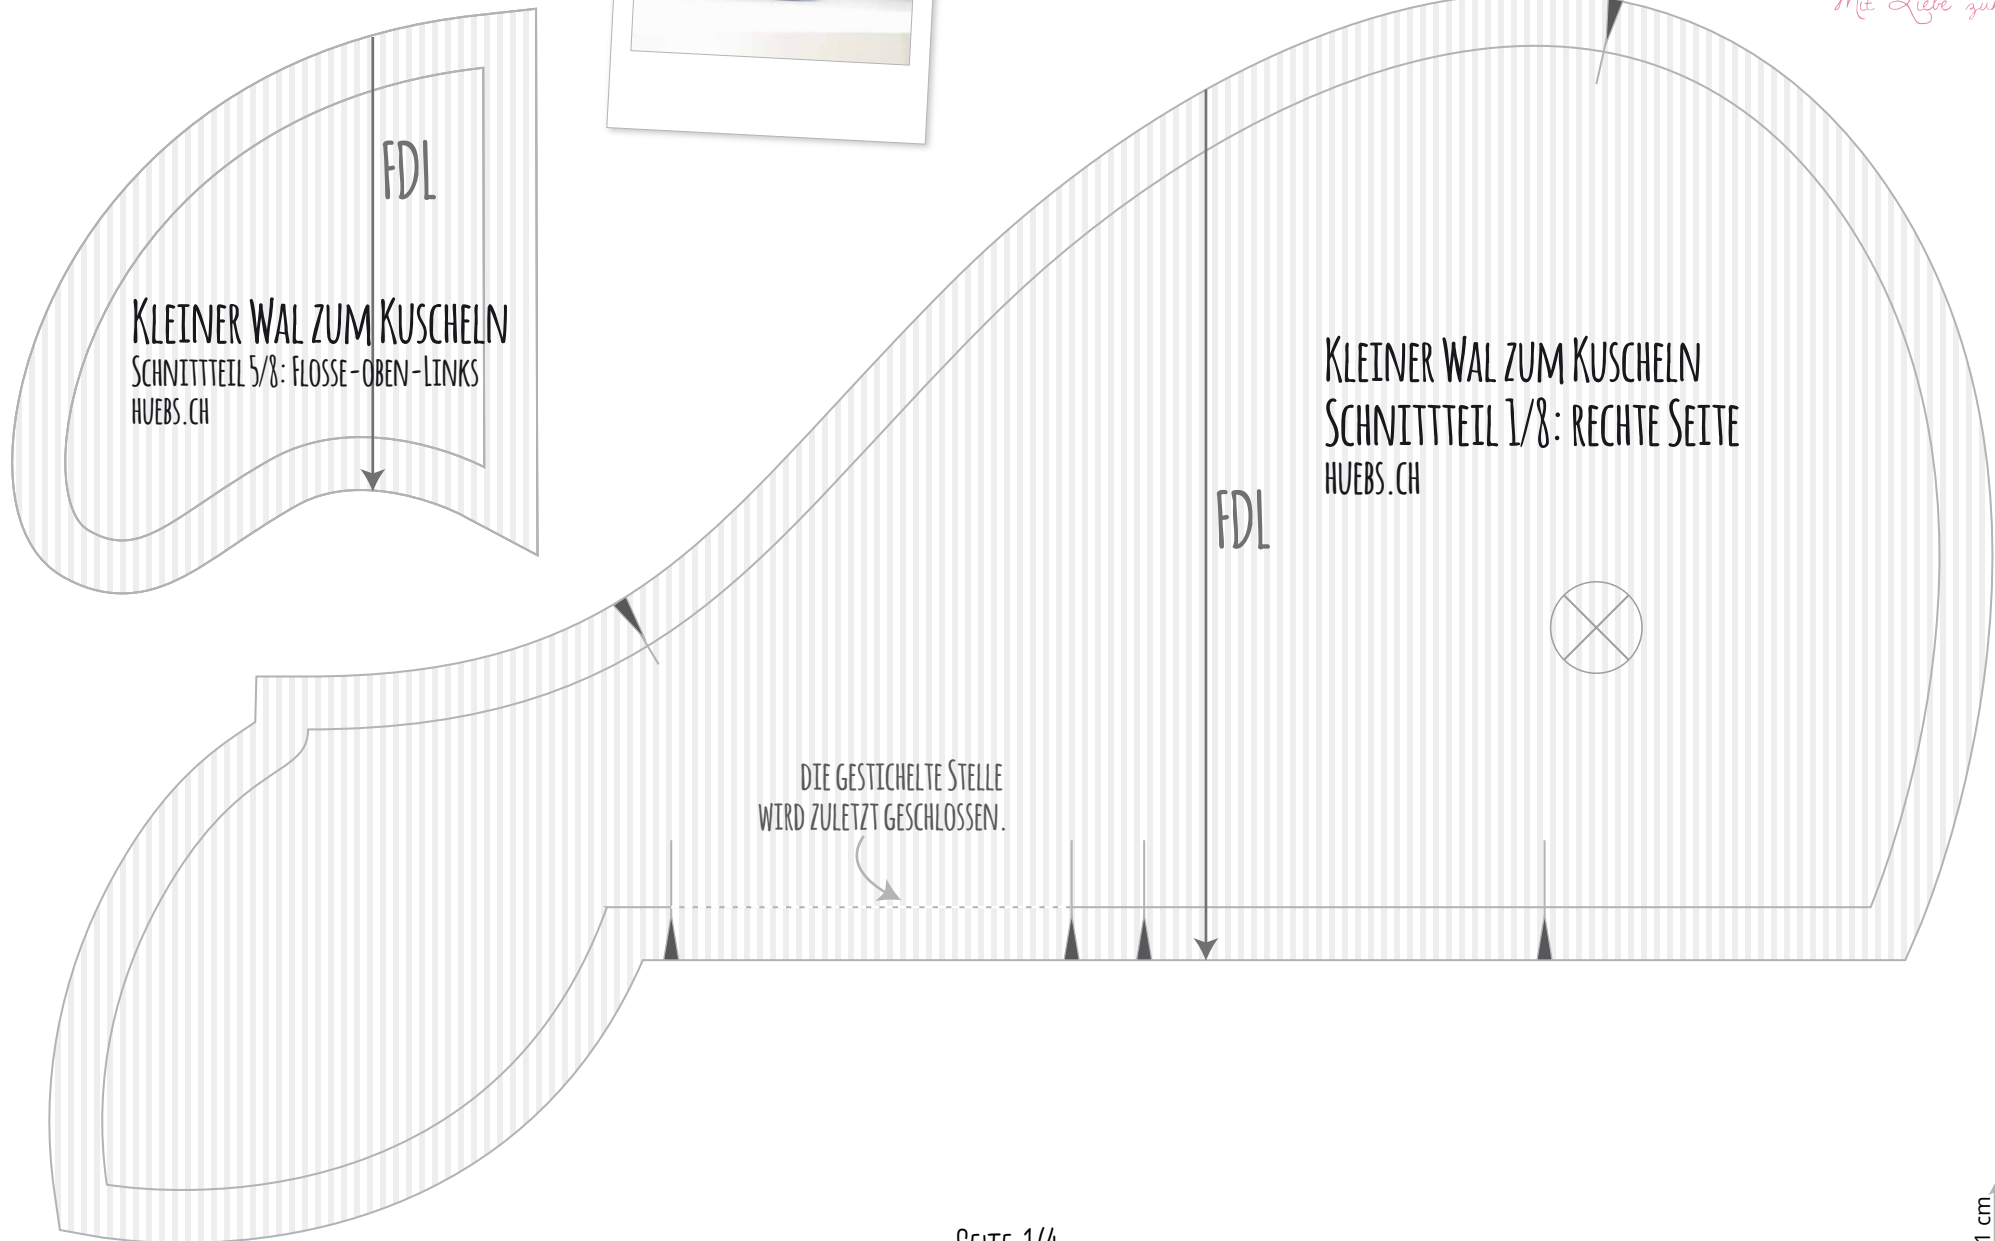

KLEINER WAL ZUM KUSCHELN

Schnittmuster

Mit Liebe zum Detail.

KLEINER WAL ZUM KUSCHELN
SCHNITTEIL 4/8: RÜCKEN
HUEBS.CH

FDL

KLEINER WAL ZUM KUSCHELN
SCHNITTEIL 7/8: FLOSSE-UNTEN-LINKS
HUEBS.CH

FDL

KLEINER WAL ZUM KUSCHELN
SCHNITTEIL 8/8: FLOSSE-UNTEN-RECHTS
HUEBS.CH