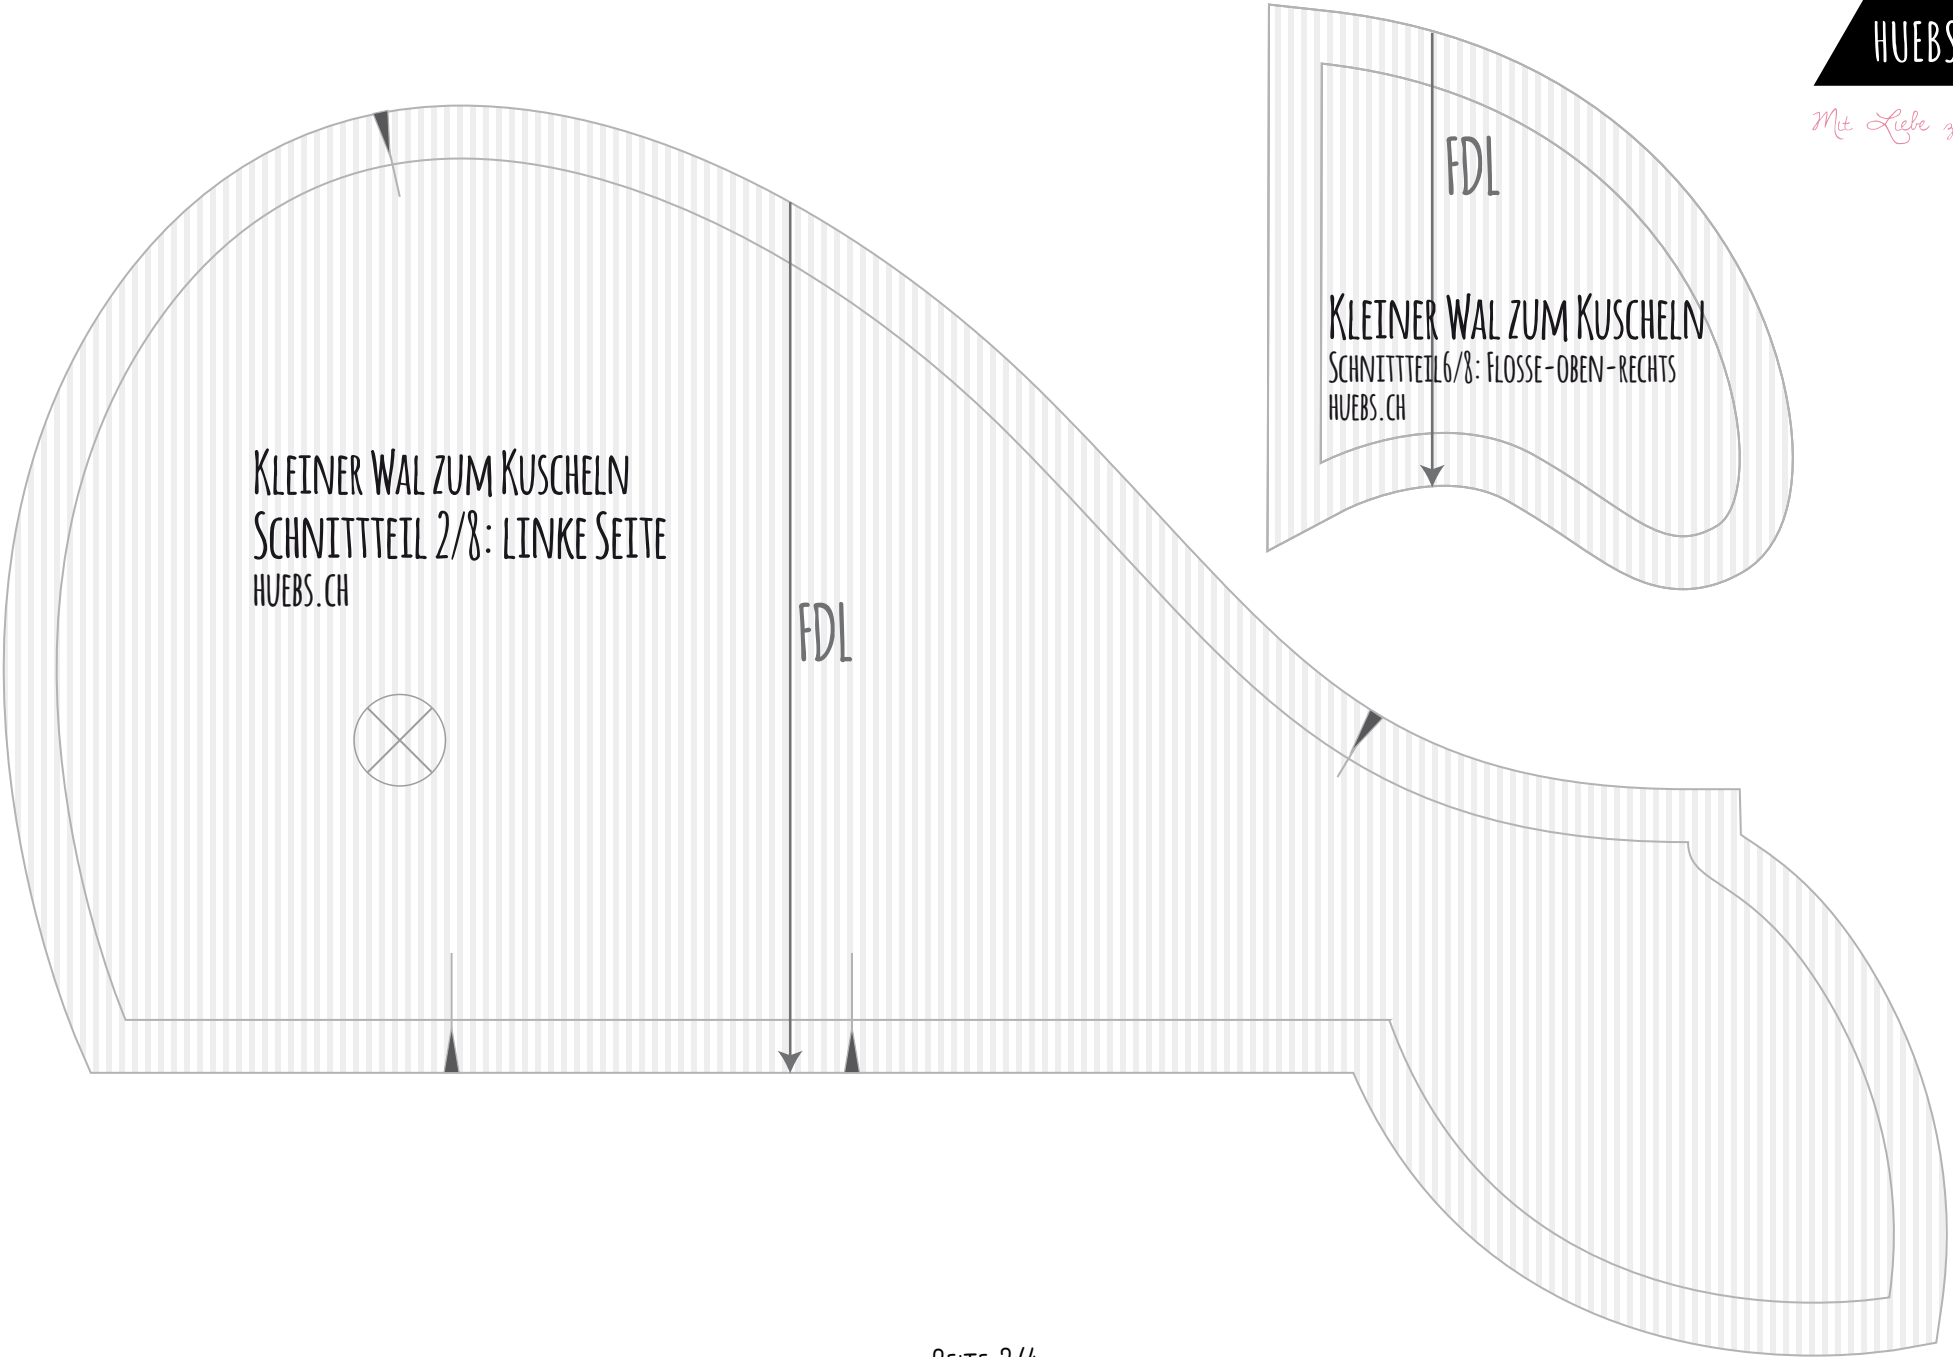

KLEINER WAL ZUM KUSCHELN

Schnittmuster

Mit Liebe zum Detail.

KLEINER WAL ZUM KUSCHELN
SCHNITTEIL 4/8: RÜCKEN
HUEBS.CH

FDL

KLEINER WAL ZUM KUSCHELN
SCHNITTEIL 7/8: FLOSSE-UNTEN-LINKS
HUEBS.CH

FDL

KLEINER WAL ZUM KUSCHELN
SCHNITTEIL 8/8: FLOSSE-UNTEN-RECHTS
HUEBS.CH

FDL