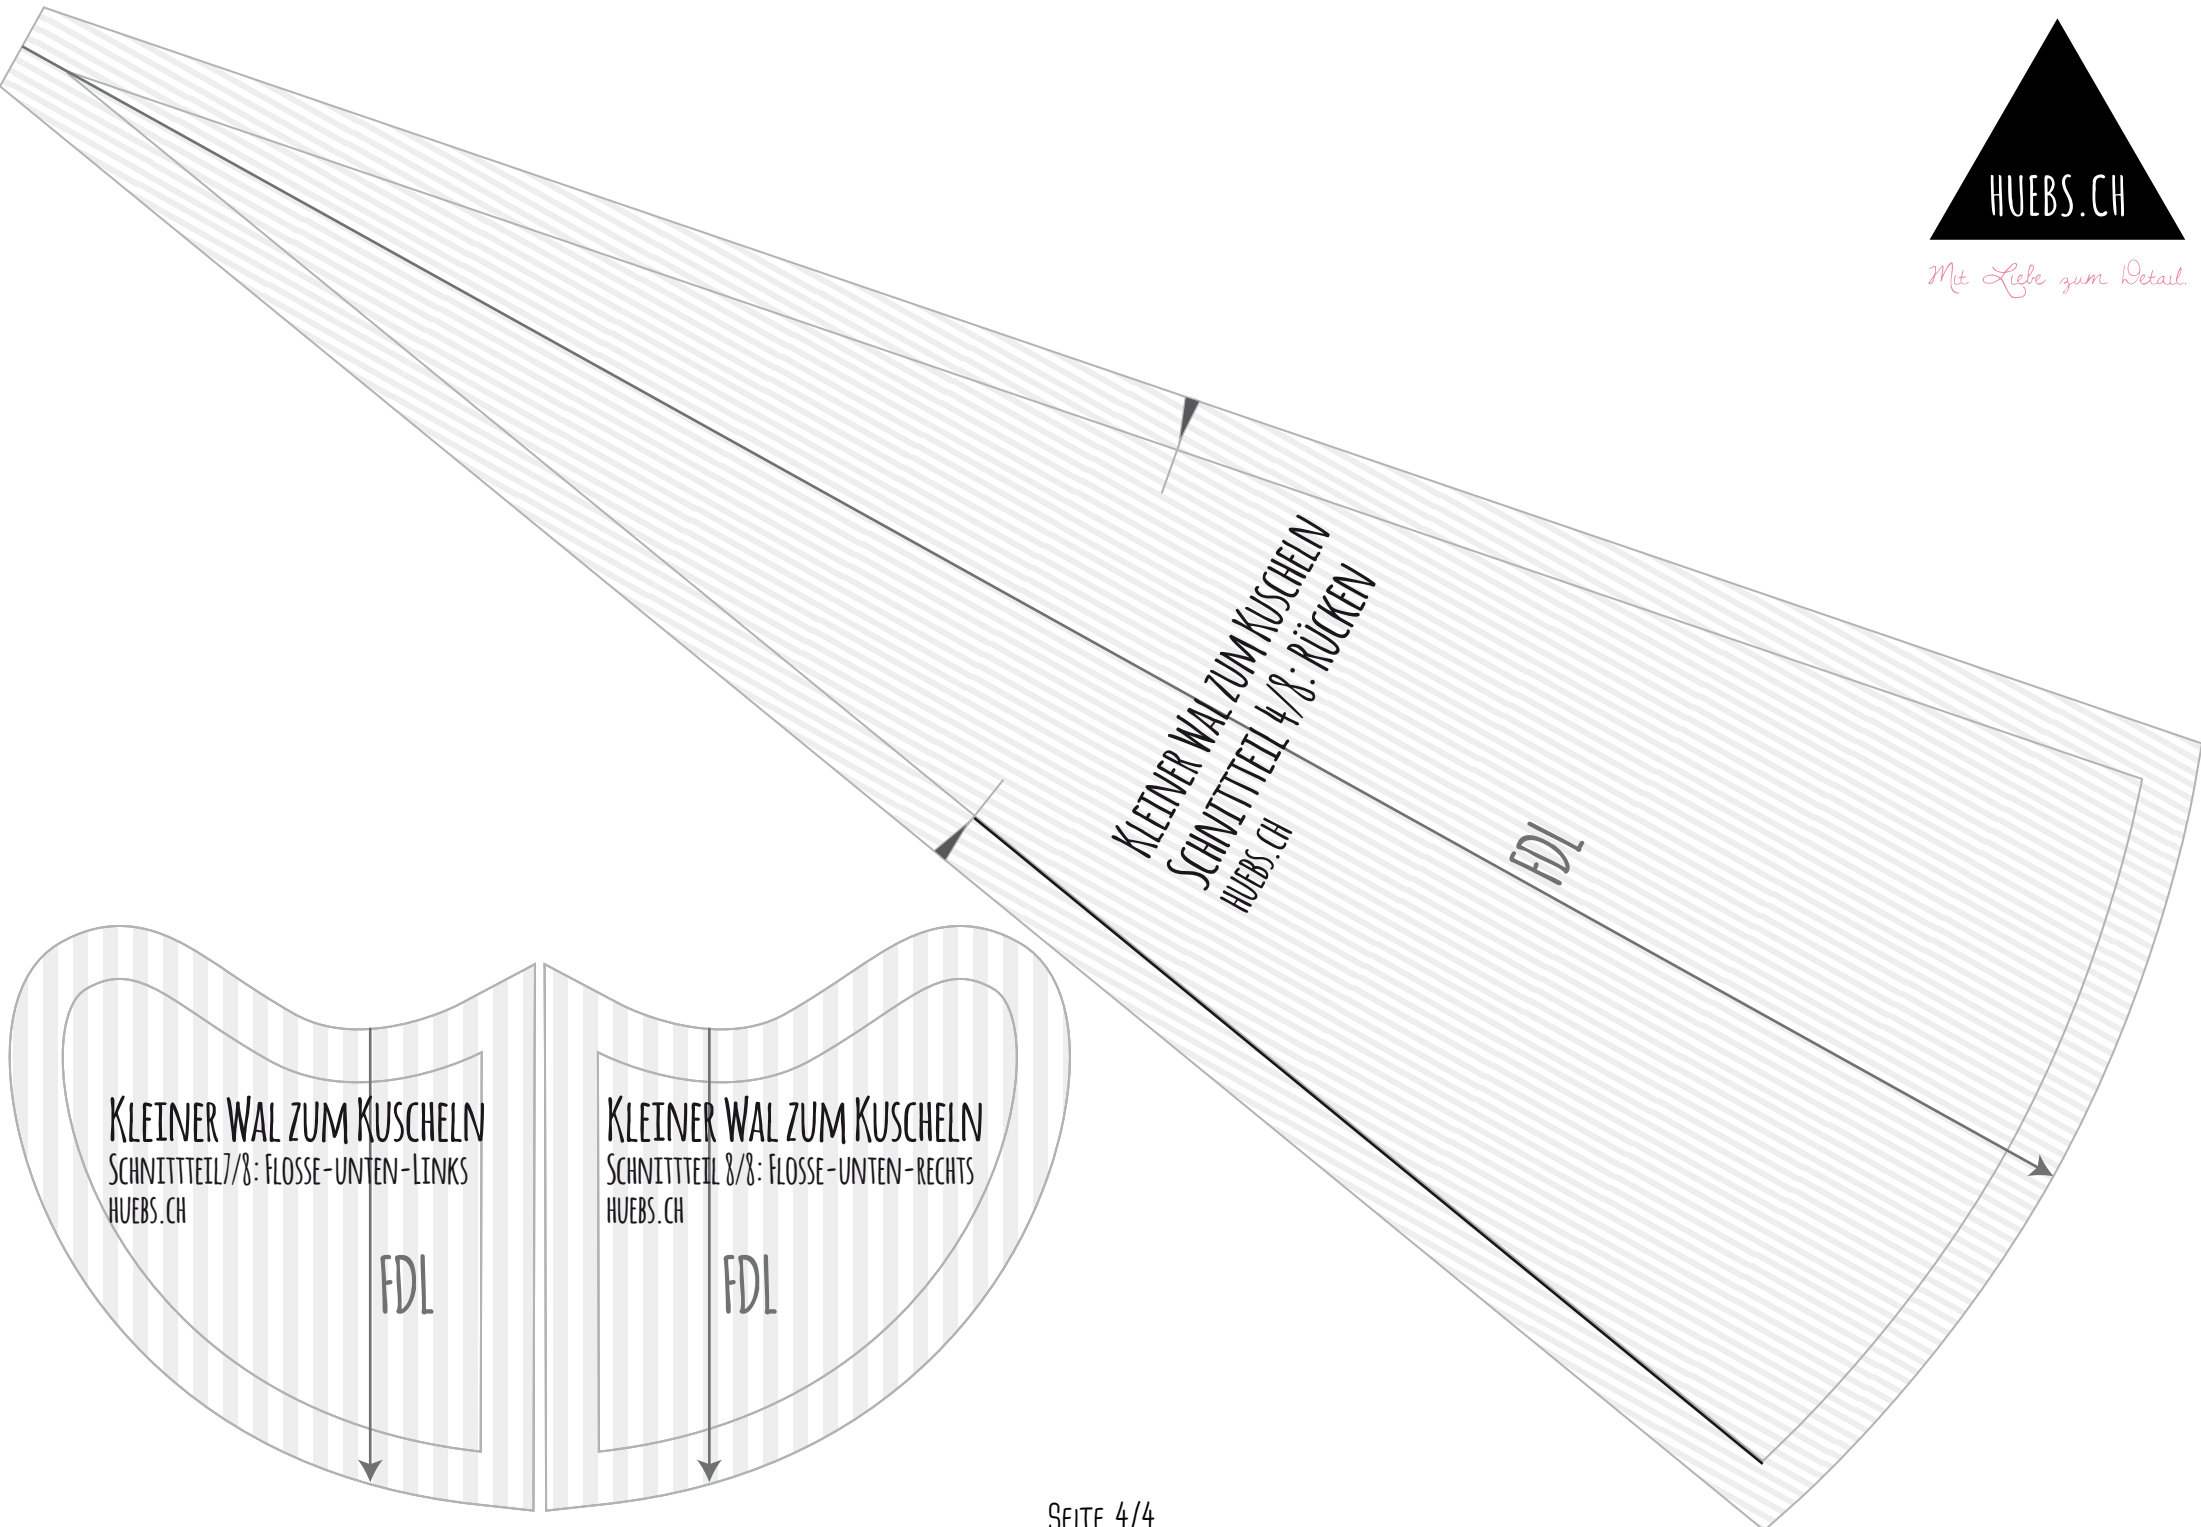

KLEINER WAL ZUM KUSCHELN

Schnittmuster

Mit Liebe zum Detail.

KLEINER WAL ZUM KUSCHELN
SCHNITTEIL 4/8: RÜCKEN
HUEBS.CH

FDL

KLEINER WAL ZUM KUSCHELN
SCHNITTEIL 7/8: FLOSSE-UNTEN-LINKS
HUEBS.CH

FDL

KLEINER WAL ZUM KUSCHELN
SCHNITTEIL 8/8: FLOSSE-UNTEN-RECHTS
HUEBS.CH

FDL